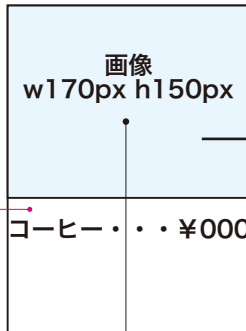

## カフェメニューの作り方

---

#title の背景に入れる画像 (w800 X h200px) を用意する

メニューに入れる各画像 (w170 X h150px) を用意する

div id= #wrapper を設定

div id= #title を設定

Cafe Moon の文字を打ち込む

背景画像の cafe\_title\_ima.jpg を設定

div class= .menu\_p を設定

div class= .menu\_p\_img を設定

#wrapper の背景画像 renga.jpg を設定

#wrapper w:800px h:1500px

ヒラギノ 30pt lettr-spacing:9pt  
text color:#FFFFFFF

padding-top :100px

Cafe Moon

#title w:800px h:300px

w:770px h:200px

padding-left :30px

<div class="menu\_p" > </div>

.menu\_p w:170px h:200px (画像と文字を div で包む)

<div class="menu\_p\_img" > </div>

.menu\_p\_img margin-bottom:6px(画像にクラス設定)